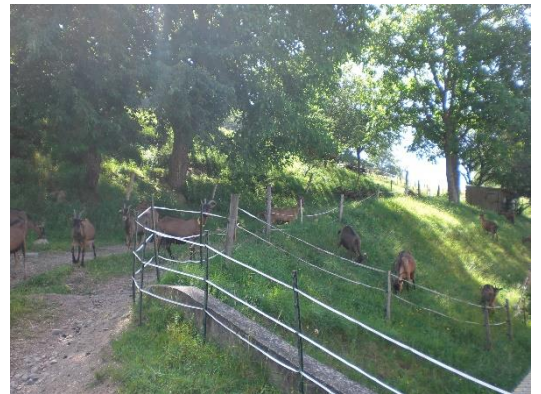

*Vous pouvez également passer votre commande au 06 16 09 78 72 ou
venir visiter notre ferme tous les jours de 16h à 17h30*