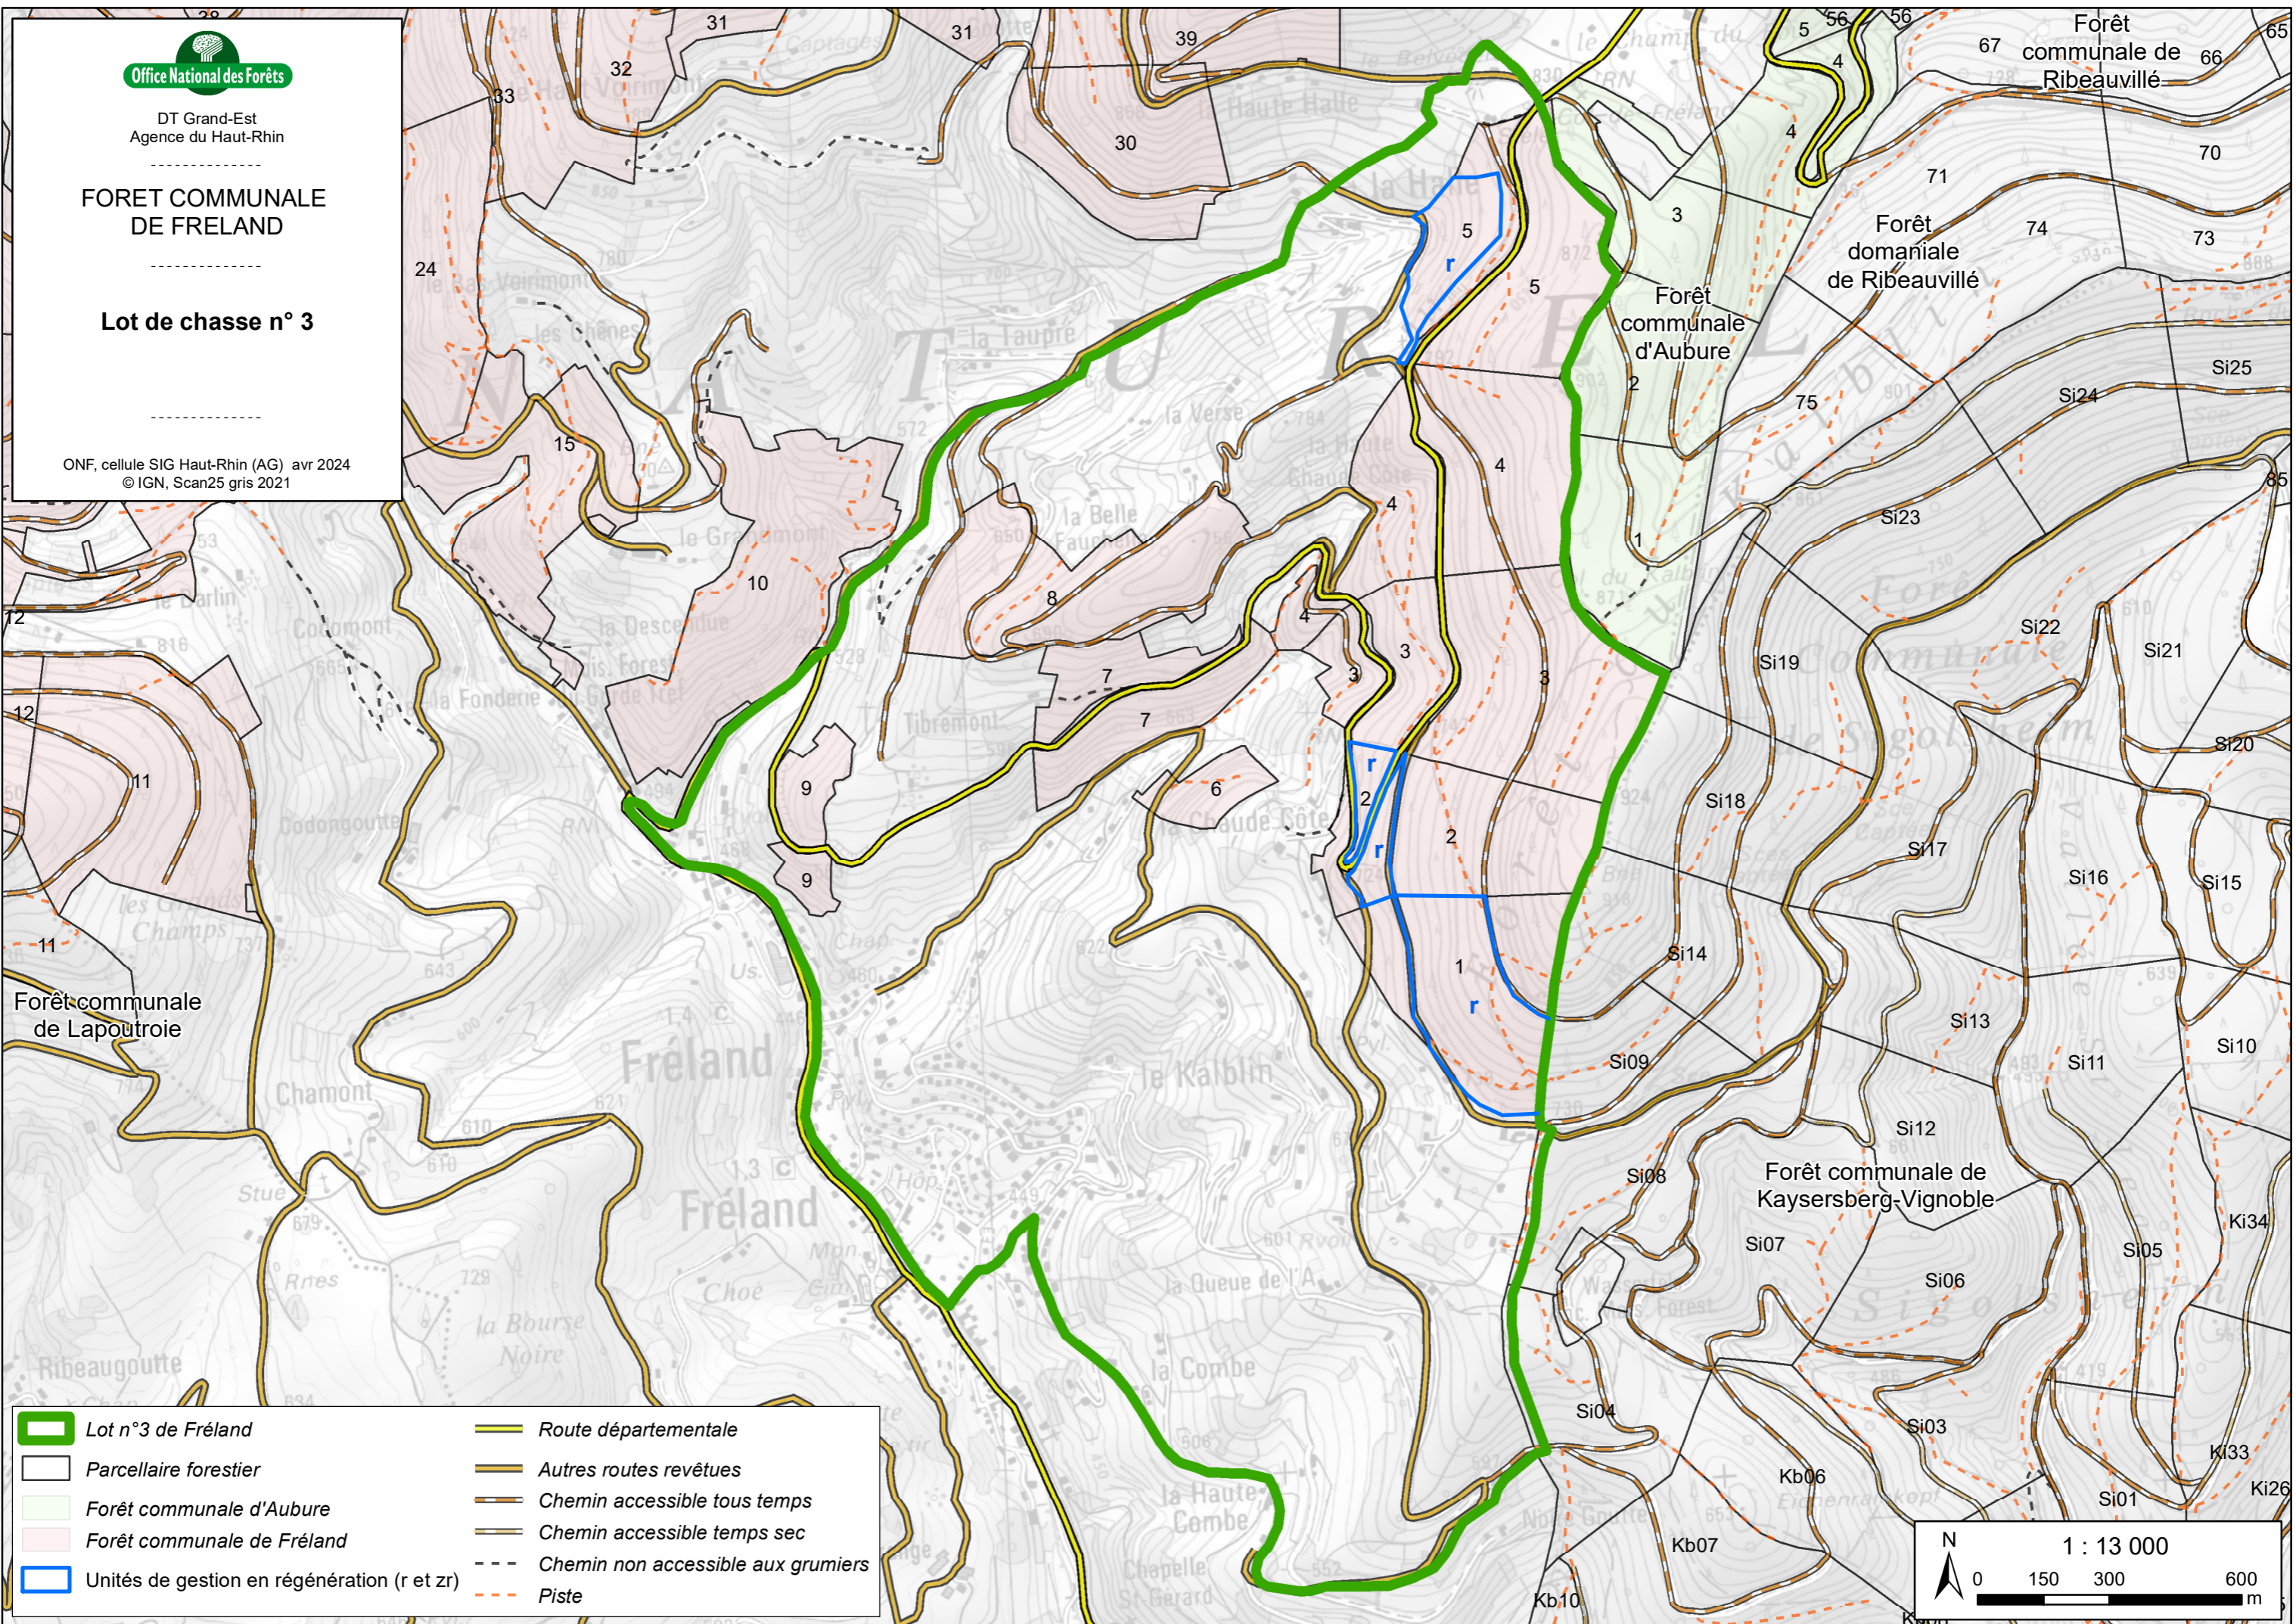

DT Grand-Est
Agence du Haut-Rhin

**FORET COMMUNALE
DE FRELAND**

Lot de chasse n° 3

ONF, cellule SIG Haut-Rhin (AG) avr 2024
© IGN, Scan25 gris 2021

- | | |
|---|------------------------------------|
| Lot n°3 de Fréland | Route départementale |
| Parcellaire forestier | Autres routes revêtues |
| Forêt communale d'Aubure | Chemin accessible tous temps |
| Forêt communale de Fréland | Chemin accessible temps sec |
| Unités de gestion en régénération (r et zr) | Chemin non accessible aux grumiers |
| | Piste |